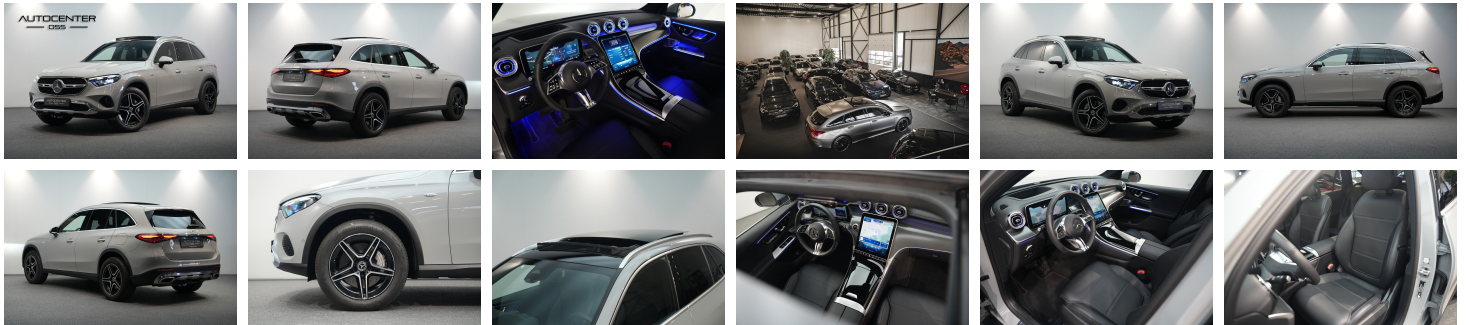

Mercedes-Benz GLC 300e 4MATIC Premium+

€ 68.845,- 27-01-2025 18.215 KM

Kenmerken

Merk	Mercedes-Benz	Bouwjaar	27-01-2025	Tellerstand	18.215 KM
Model	GLC	Kleur	Alpine Grijs	Vermogen	313 PK
Type	300e 4MATIC Premium+	Brandstof	-	Cilinderinhoud	1999 CC
Prijs	€ 68.845,-	Transmissie	Automaat	Gewicht:	2225 KG

Foto's voertuig

Exterieur

Infotainment

AMG-styling
Buitenspiegel(s) automatisch dimmend
Buitenspiegels elektrisch inklapbaar
Buitenspiegels elektrisch verstel- en verwarmbaar
Buitenspiegels met verlichting
Dakrails
Elektrisch bedienbare achterklep
Elektrisch glazen panorama-dak
Geluid- en warmtewerend glas
Geluid- en warmtewerend glas
Grootlichtassistent
Keyless entry
Keyless entry
Keyless entry
laser LED koplampen
laser LED koplampen
LED achterlichten
LED dagrijverlichting
LED koplampen
Lichtmetalen velgen
Lichtmetalen velgen 19"
Parkeer assistent
Parkeersensor achter
Parkeersensor voor
Speciale kleur
Trekhaak elektrisch uitklapbaar