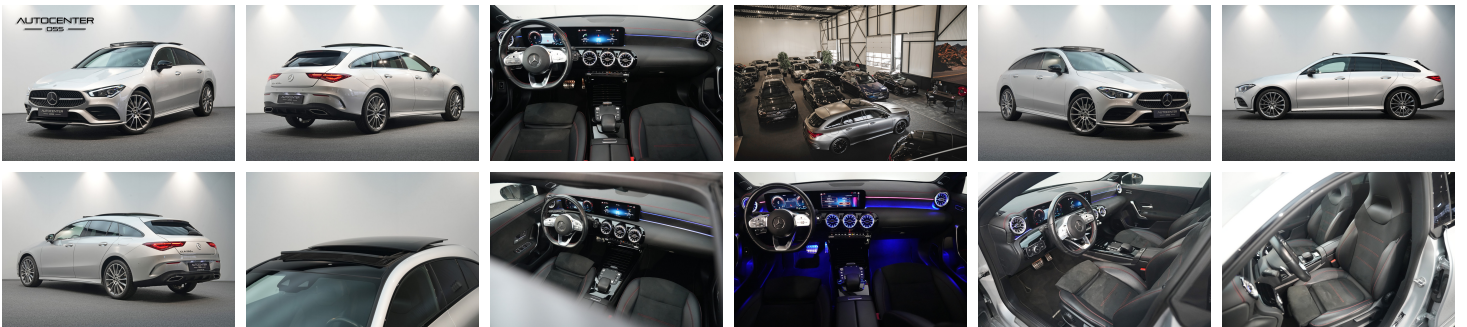

## Mercedes-Benz CLA- Klasse

Shooting Brake 250 e AMG

€ 29.945,- 25-08-2021 69.991 KM

### Kenmerken

<b>Merk</b>	Mercedes-Benz	<b>Bouwjaar</b>	25-08-2021	<b>Tellerstand</b>	69.991 KM
<b>Model</b>	CLA-Klasse	<b>Kleur</b>	Iridiumzilver Metallic	<b>Vermogen</b>	218 PK
<b>Type</b>	Shooting Brake 250 e AMG	<b>Brandstof</b>	-	<b>Cilinderinhoud</b>	1332 CC
<b>Prijs</b>	€ 29.945,-	<b>Transmissie</b>	Automaat	<b>Gewicht:</b>	1650 KG

# Foto's voertuig