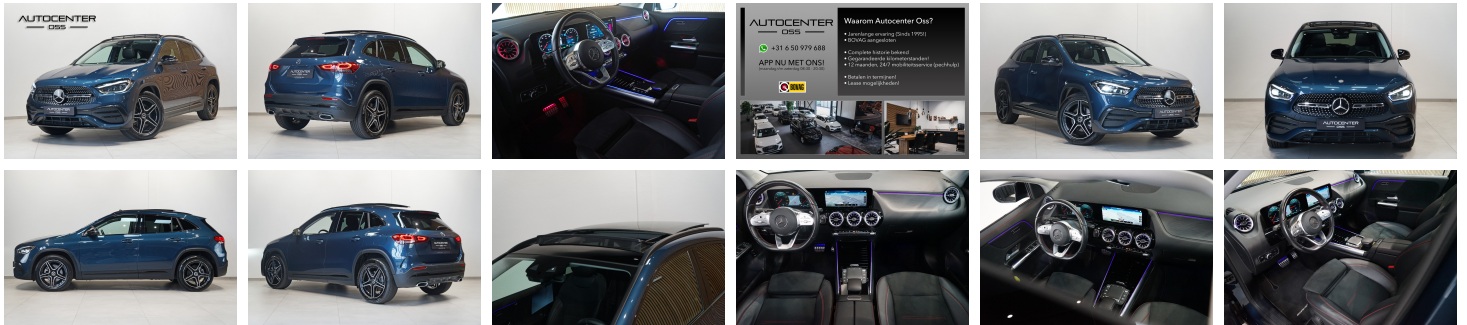

Mercedes-Benz GLA 250 e AMG

€ 37.845,- 27-10-2021 62.163 KM

Kenmerken

Merk	Mercedes-Benz	Bouwjaar	27-10-2021	Tellerstand	62.163 KM
Model	GLA	Kleur	Denimblauw Metallic	Vermogen	218 PK
Type	250 e AMG	Brandstof	-	Cilinderinhoud	1332 CC
Prijs	€ 37.845,-	Transmissie	Automaat	Gewicht:	1675 KG

A collage of three images: a car lot with several vehicles, a close-up of a car's interior, and a view of the dealership's reception area.

Exterieur

Infotainment

AMG-styling
AMG-styling
Buitenspiegel(s) automatisch dimmend
Buitenspiegel(s) automatisch dimmend
Buitenspiegels elektrisch inklapbaar
Buitenspiegels elektrisch inklapbaar
Buitenspiegels elektrisch inklapbaar
Buitenspiegels elektrisch verstel- en verwarmbaar
Chroom delen exterieur
Dakrails
Dimlichten automatisch
Elektrisch bedienbare achterklep
Elektrisch glazen panorama-dak
Grootlichtassistent
LED dagrijverlichting
LED koplampen
Lichtmetalen velgen 19"
Metaalkleur
Parkeer assistent
Parkeer assistent
Parkeer assistent
Parkeersensor achter
Parkeersensor achter
Parkeersensor achter
Parkeersensor voor
Parkeersensor voor
Parkeersensor voor
Verlaagde carrosserie
Warmtewerend glas