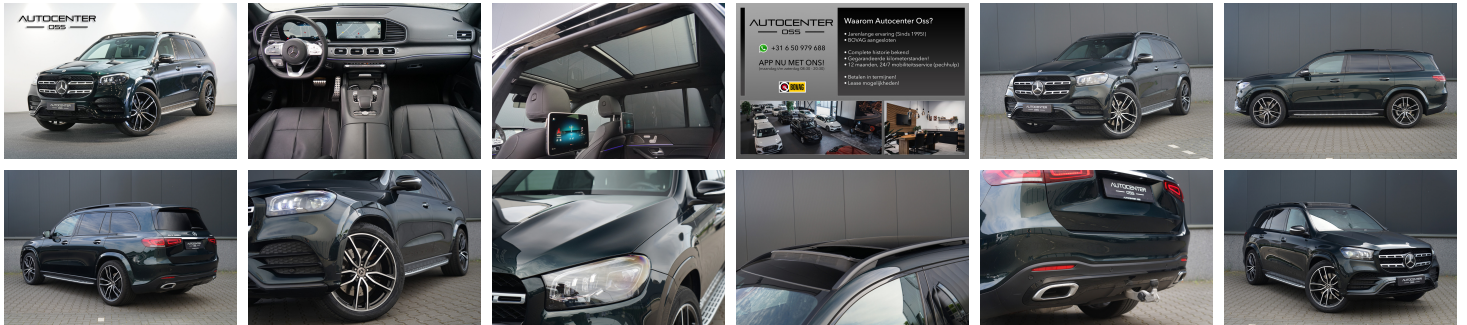

Mercedes-Benz GLS 400 d 4MATIC AMG

€ 124.945,- 11-04-2024 89.500 KM

Kenmerken

Merk	Mercedes-Benz	Bouwjaar	11-04-2024	Tellerstand	89.500 KM
Model	GLS	Kleur	Smaragdgroen Metallic	Vermogen	330 PK
Type	400 d 4MATIC AMG	Brandstof	Diesel	Cilinderinhoud	2925 CC
Prijs	€ 124.945,-	Transmissie	Automaat	Gewicht:	2405 KG

Exterieur

Adaptief demping systeem
AMG-styling
AMG-styling
Buitenspiegel(s) automatisch dimmend
Buitenspiegels elektr. met geheugen
Buitenspiegels elektr. met geheugen
Buitenspiegels elektrisch inklapbaar
Buitenspiegels elektrisch verstelbaar
Buitenspiegels met verlichting
Buitenspiegels verwarmbaar
Chroom delen exterieur
Dakrails
Elektrisch glazen panorama-dak
Grootlichtassistent
Keyless entry
Koplampen adaptief
Lichtmetalen velgen 5-spaaks 21"
Lichtmetalen velgen 5-spaaks 21"
lichtmetalen velgen 23"
Metaalkleur
Parkeer assistent
Parkeersensor achter
Parkeersensor voor
Treeplanken
Trekhaak elektrisch uitklapbaar
Warmtewerend glas